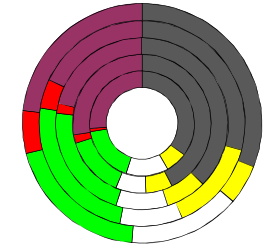

Stuttgart, Landeshauptstadt, Stadtkreis

Bundestagswahlergebnisse 1994, 1998, 2002, 2005, 2009, 2013

Europawahlergebnisse 1994, 1999, 2004, 2009, 2014

- CDU/CSU
- FDP
- Sonstige
- Grüne
- PDS
- SPD

Wahlbeteiligung in %

Sterbehäufigkeit in %

Wanderungsbewegungen in % des Alters

<http://www.rankingweb.de/stadt.html>