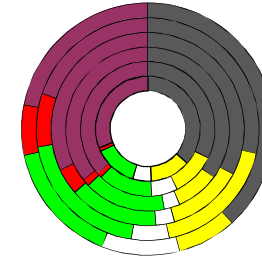

Stuttgart, Landeshauptstadt, Stadtkreis

Bundestagswahlergebnisse 1994, 1998, 2002, 2005, 2009, 2013

Europawahlergebnisse 1994, 1999, 2004, 2009, 2014

- CDU/CSU
- FDP
- Sonstige
- Grüne
- PDS
- SPD

Wahlbeteiligung in %

Sterbehäufigkeit in %

Wanderungsbewegungen in % des Alters

<http://www.rankingweb.de/stadt.html>