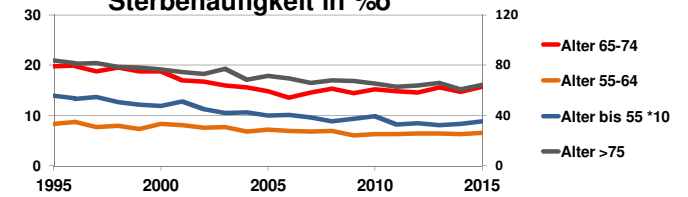

Stuttgart, Landeshauptstadt, Stadtkreis

Bundestagswahlergebnisse 1994, 1998, 2002, 2005, 2009, 2013

Europawahlergebnisse 1994, 1999, 2004, 2009, 2014

- CDU/CSU
- FDP
- Sonstige
- Grüne
- PDS
- SPD

Wahlbeteiligung in %

Sterbehäufigkeit in %

Wanderungsbewegungen in % des Alters

<http://www.rankingweb.de/stadt.html>