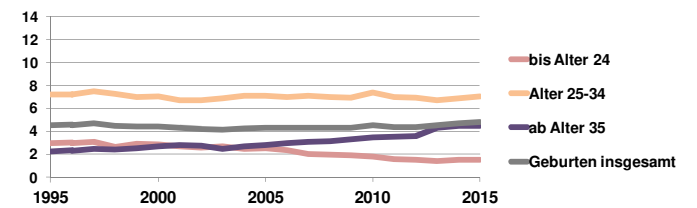

Stuttgart, Landeshauptstadt, Stadtkreis

Bundestagswahlergebnisse 1994, 1998, 2002, 2005, 2009, 2013

Europawahlergebnisse 1994, 1999, 2004, 2009, 2014

- CDU/CSU
- FDP
- Sonstige
- Grüne
- PDS
- SPD

Wahlbeteiligung in %

Sterbehäufigkeit in %

Wanderungsbewegungen in % des Alters

<http://www.rankingweb.de/stadt.html>