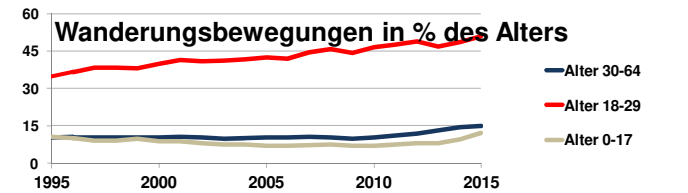

Stuttgart, Landeshauptstadt, Stadtkreis

Bundestagswahlergebnisse 1994, 1998, 2002, 2005, 2009, 2013

Europawahlergebnisse 1994, 1999, 2004, 2009, 2014

- CDU/CSU
- FDP
- Sonstige
- Grüne
- PDS
- SPD

Wahlbeteiligung in %

Sterbehäufigkeit in %

Wanderungsbewegungen in % des Alters

<http://www.rankingweb.de/stadt.html>