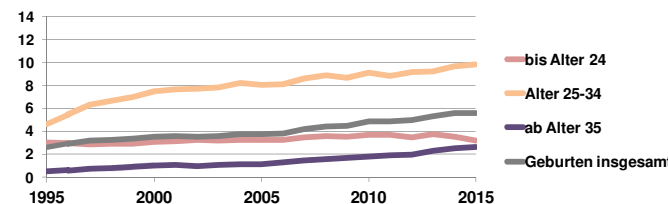

Thüringen

2015

2.170.714

Bundestagswahlergebnisse 1994, 1998, 2002, 2005, 2009, 2013

Europawahlergebnisse 1994, 1999, 2004, 2009, 2014

Wahlbeteiligung in %

Sterbehäufigkeit in %

Wanderungsbewegungen in % des Alters