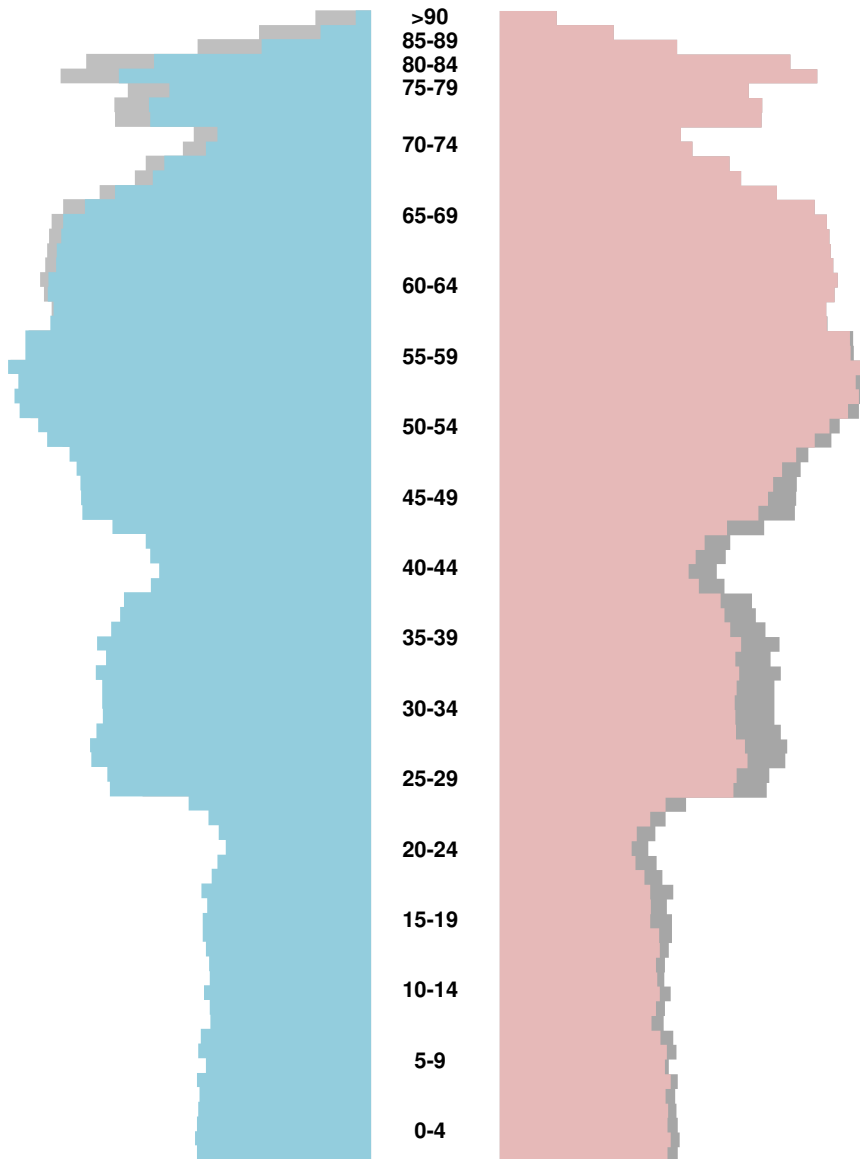

Thüringen

2015

2.170.714

Bundestagswahlergebnisse 1994, 1998, 2002, 2005, 2009, 2013

Europawahlergebnisse 1994, 1999, 2004, 2009, 2014

Wahlbeteiligung in %

Sterbehäufigkeit in %

Wanderungsbewegungen in % des Alters