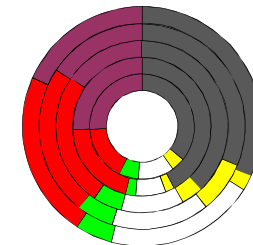

Thüringen

2015

2.170.714

Bundestagswahlergebnisse 1994, 1998, 2002, 2005, 2009, 2013

Europawahlergebnisse 1994, 1999, 2004, 2009, 2014

Wahlbeteiligung in %

Sterbehäufigkeit in %

Wanderungsbewegungen in % des Alters