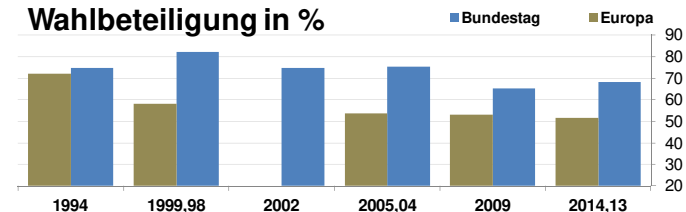

Thüringen

2015

2.170.714

Bundestagswahlergebnisse 1994, 1998, 2002, 2005, 2009, 2013

Europawahlergebnisse 1994, 1999, 2004, 2009, 2014

Wahlbeteiligung in %

Sterbehäufigkeit in %

Wanderungsbewegungen in % des Alters