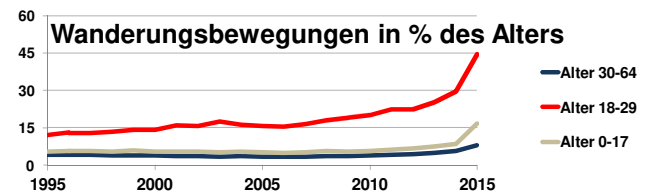

Thüringen

2015

2.170.714

Bundestagswahlergebnisse 1994, 1998, 2002, 2005, 2009, 2013

Europawahlergebnisse 1994, 1999, 2004, 2009, 2014

Wahlbeteiligung in %

Sterbehäufigkeit in %

Wanderungsbewegungen in % des Alters