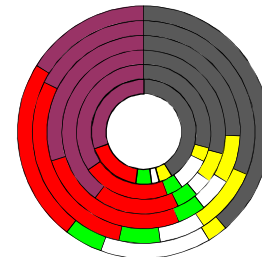

Thüringen

2015

2.170.714

Bundestagswahlergebnisse 1994, 1998, 2002, 2005, 2009, 2013

Europawahlergebnisse 1994, 1999, 2004, 2009, 2014

Wahlbeteiligung in %

Sterbehäufigkeit in %

Wanderungsbewegungen in % des Alters