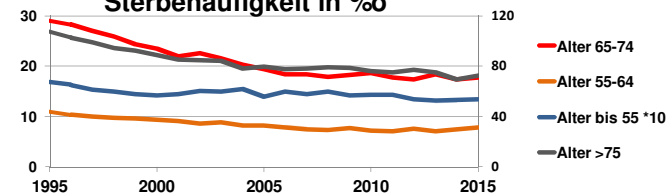

Thüringen

2015

2.170.714

Bundestagswahlergebnisse 1994, 1998, 2002, 2005, 2009, 2013

Europawahlergebnisse 1994, 1999, 2004, 2009, 2014

Wahlbeteiligung in %

Sterbehäufigkeit in %

Wanderungsbewegungen in % des Alters